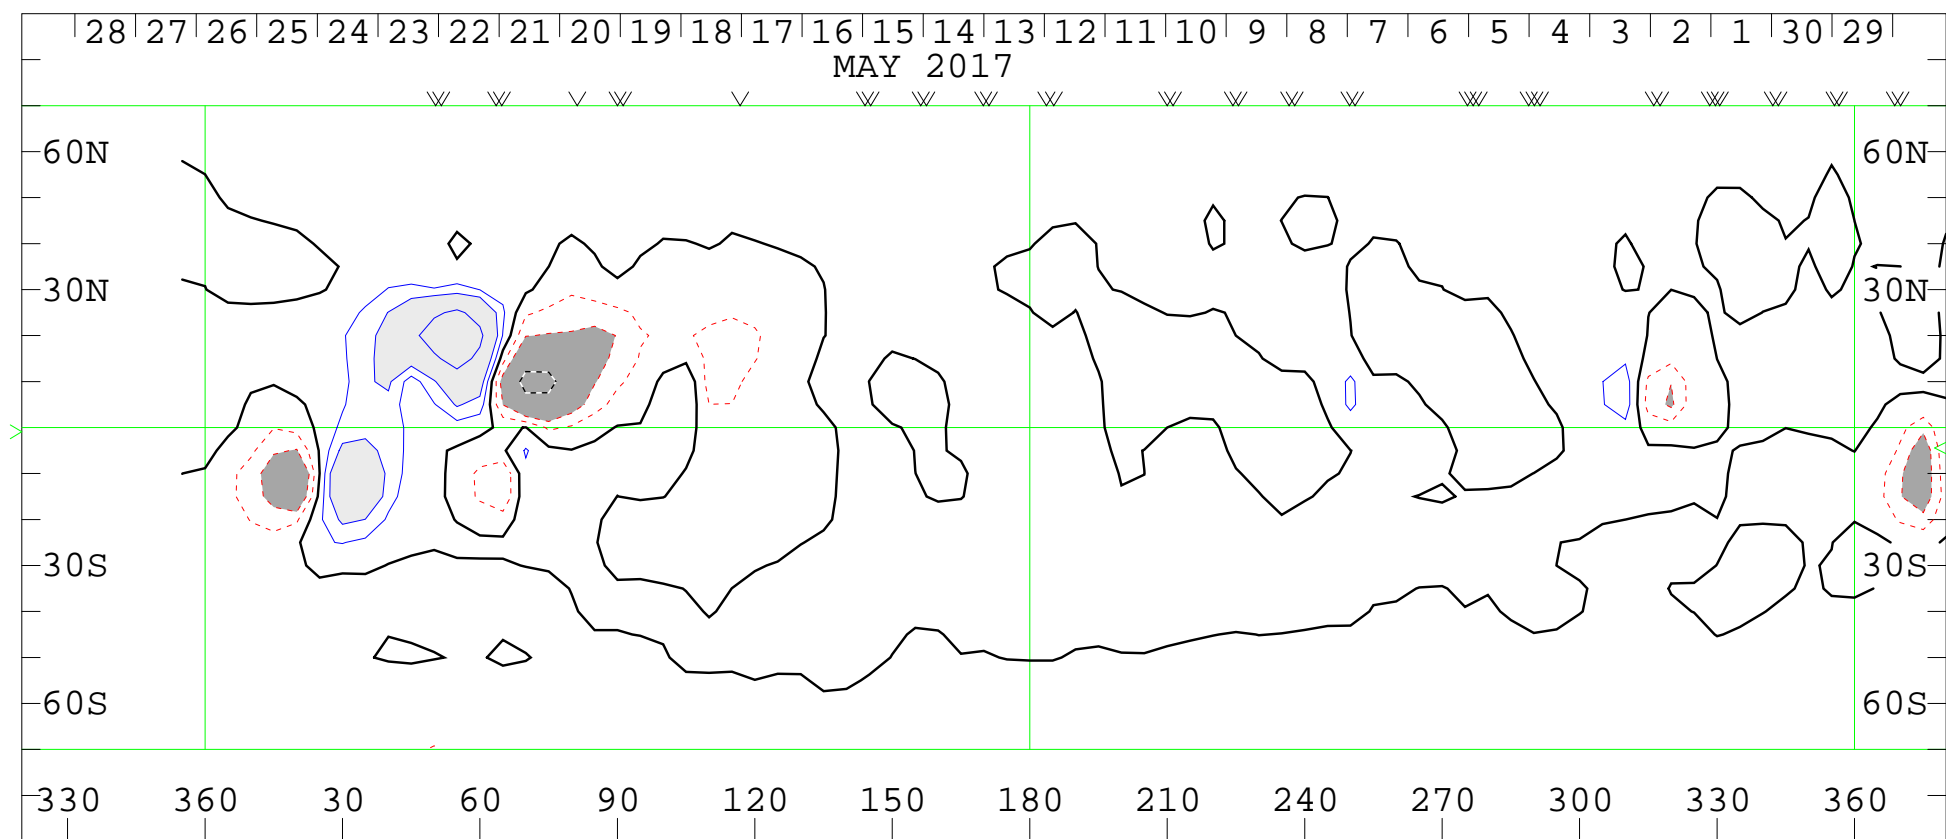

WILCOX SOLAR OBSERVATORY

synoptic.prelim field

0, ± 100 , 200, 500, 1000, 2000 MicroTesla

2190