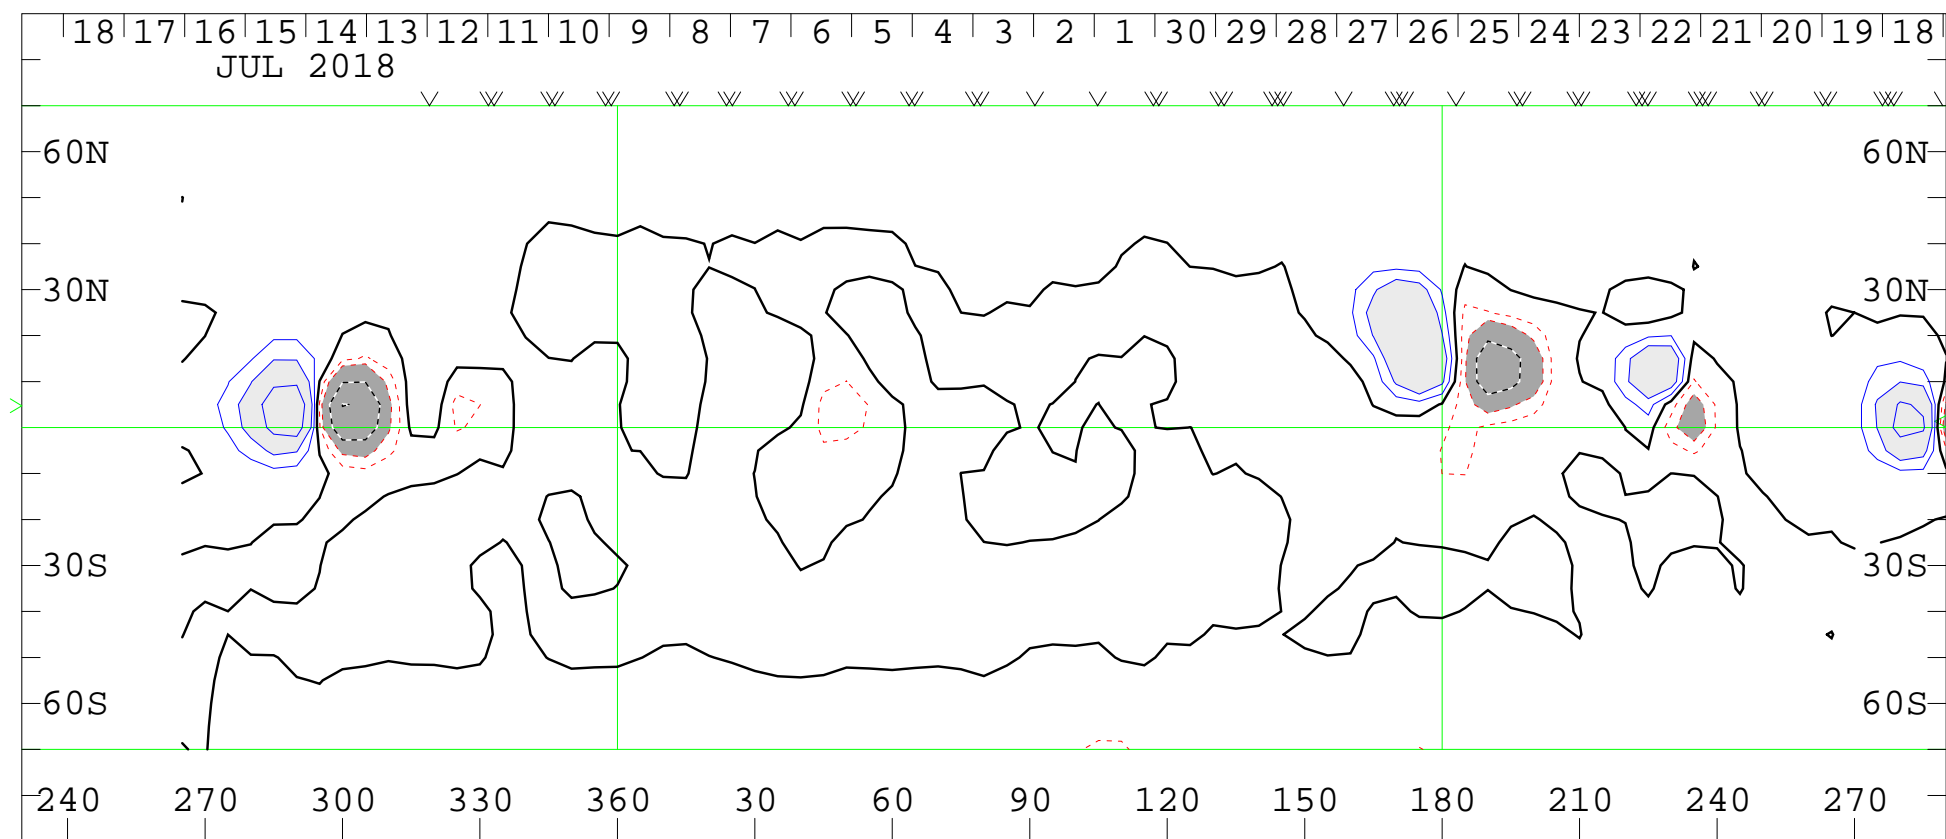

WILCOX SOLAR OBSERVATORY

synoptic.prelim field

0, ± 100 , 200, 500, 1000, 2000 MicroTesla

2205