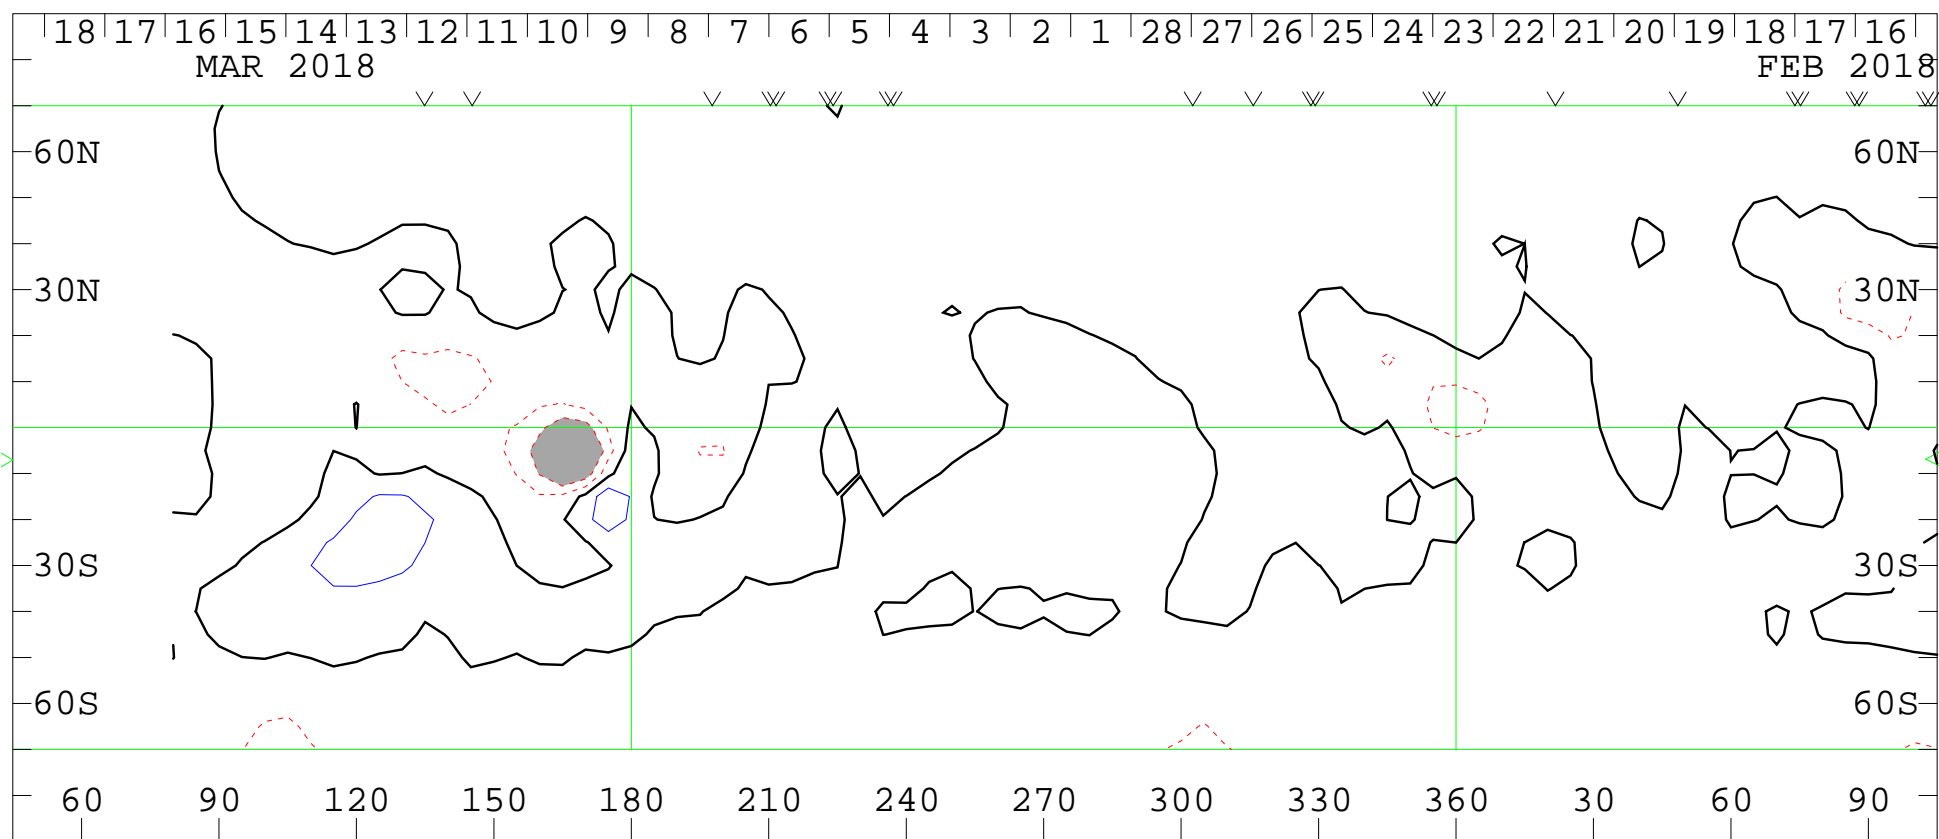

WILCOX SOLAR OBSERVATORY

synoptic.prelim field

0, ± 100 , 200, 500, 1000, 2000 MicroTesla

2201